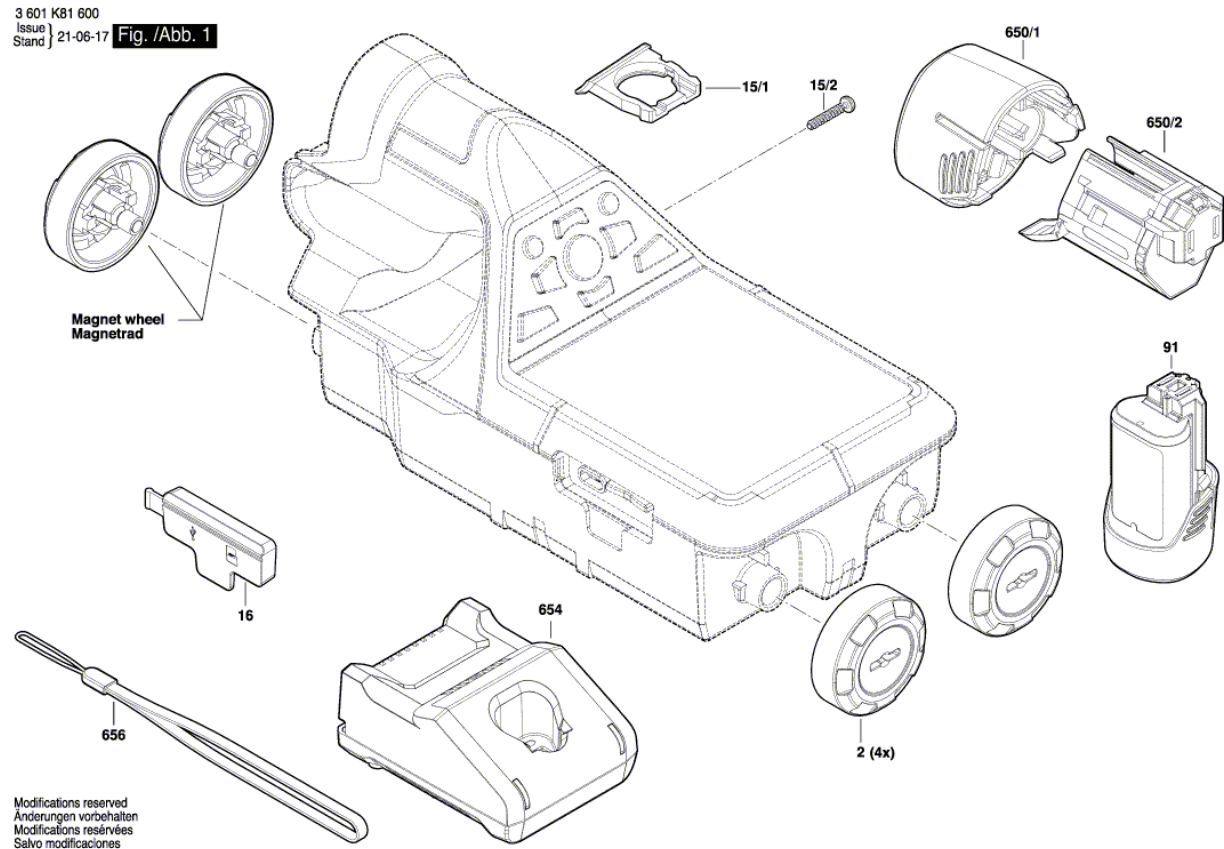

Изображение - модел - E

3 601 K81 600
Issue | 21-06-17 | Fig. /Abb. 1

Списък на резервните части

Артикул	Каталожен номер	Описание	Изображение
2	1 600 A02 4N1	КОПЕЛО	1
15/1	1 600 A01 L56	Tray	1
15/2	2 609 110 353	TORX-ВИНТ	1
16	1 600 A01 L55	КАПАЧЕ	1
91	1 607 A35 0C5	БАТЕРИЯ GBA 12V 2.0Ah Li SCM	1
650/1	1 600 A01 7HF	ДЪРЖАЧ	1
650/2	1 600 A01 7HH	КОРПУС НА БАТЕРИЯ	1
654	2 607 226 187	ЗАРЯДНО EU GAL 12V-20 230/3,6-12V 2A	1
654	2 607 226 219	ЗАРЯДНО EU GAL 12V-40	1
656	1 600 A01 4BT	КАИШКА ЗА НОСЕНЕ	1